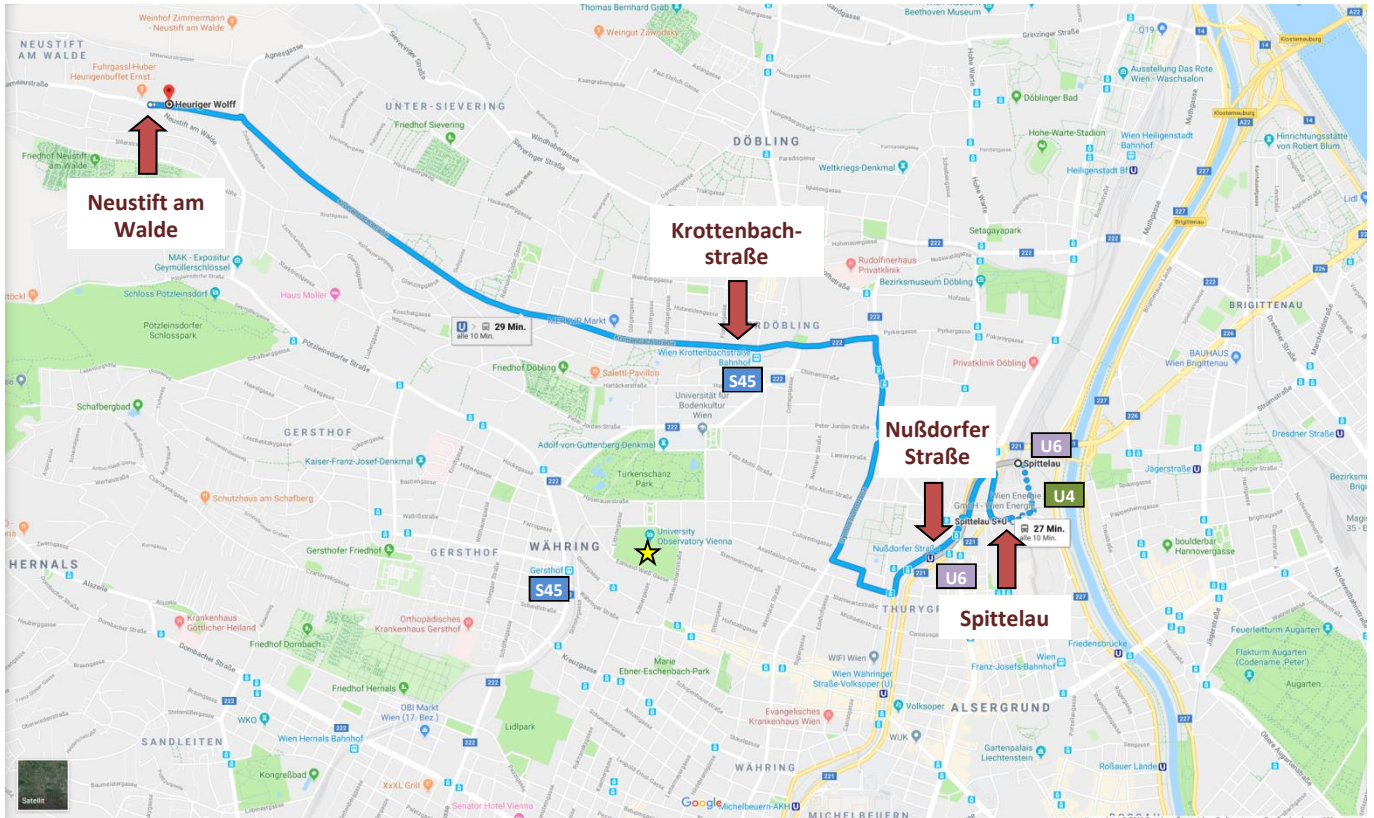

How to get to Heurigen Weingut Wolff

Rathstraße 46-50, 1190 Wien

Bus 35A

hop on/change e.g. at „Spittelau“ (U4, U6) or „Nußdorfer Straße“ (U6) or „Krottenbachstraße“ (S45)
direction „Salmansdorf“
get off at „Neustift am Walde“